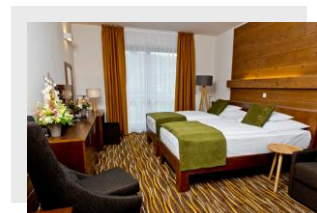

Apartmán RIDING ROMANCE

1 osoba

3.600,- Kč

2 osoby

3.900,- Kč

Přistýlka Depandance 100 x 200 cm

600,- Kč

Domácí mazlíček

800,- Kč