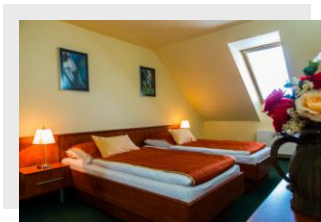

Ceník ubytování 2019

Pro stálé hosty, skupiny a vícedenní pobyty Vám rádi poskytneme speciální slevu dle objemu rezervace.

Celkový počet pokojů 52 se 106 pevnými lůžky a 30 přistýlkami.

HLAVNÍ BUDOVA ***

Pokoj KLASIK - 9 pokojů

1 osoba

1.950,- Kč

2 osoby

2.300,- Kč

Apartmán MEZONET (přistýlka možná) - 11 pokojů

1 osoba

2.200,- Kč

2 osoby

2.500,- Kč

Apartmán FAMILY (přistýlka možná)

1 osoba

2.600,- Kč

2 osoby

3.000,- Kč

Přistýlka Hlavní budova - lůžko 140 x 200 cm

600,- Kč